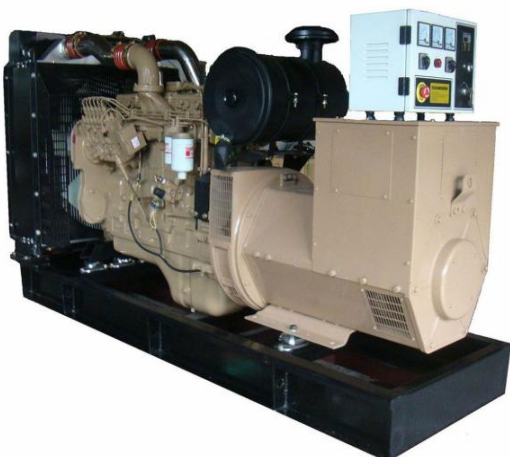

“ผู้นำด้านเครื่องกำเนิดไฟฟ้า”

เครื่องกำเนิดไฟฟ้าทุกรุ่น ราคาพิเศษ

- เครื่องกำเนิดไฟฟ้าขนาด 10 – 2500 kVA
- ทั้งแบบใช้งานสำรองไฟฟ้า (STANDBY POWER RATING)
  และแบบใช้งานต้นกำลังต่อเนื่อง (PRIME POWER RATING)
- เลือกเครื่องยนต์ได้ CUMMINS, PERKINS, VOLVO, CAT, DEUTZ
- ส่วนลดแพคเกจบริการหลังการขาย เมื่อซื้อเครื่องกับเรา

แพคเกจบริการรายปี หมดห่วงเรื่องไฟดับ

- บริการตรวจเช็คเครื่องกำเนิดไฟฟ้าให้พร้อมใช้งานอยู่เสมอ
- ประหยัดค่าใช้จ่าย
- ปลอดภัย ไร้กังวลเมื่อไฟดับ
- ทีมงานมีประสบการณ์ สามารถดูแลได้ทุกยี่ห้อ

เครื่องกำเนิดไฟฟ้าขนาด 10 - 2500 kVA.