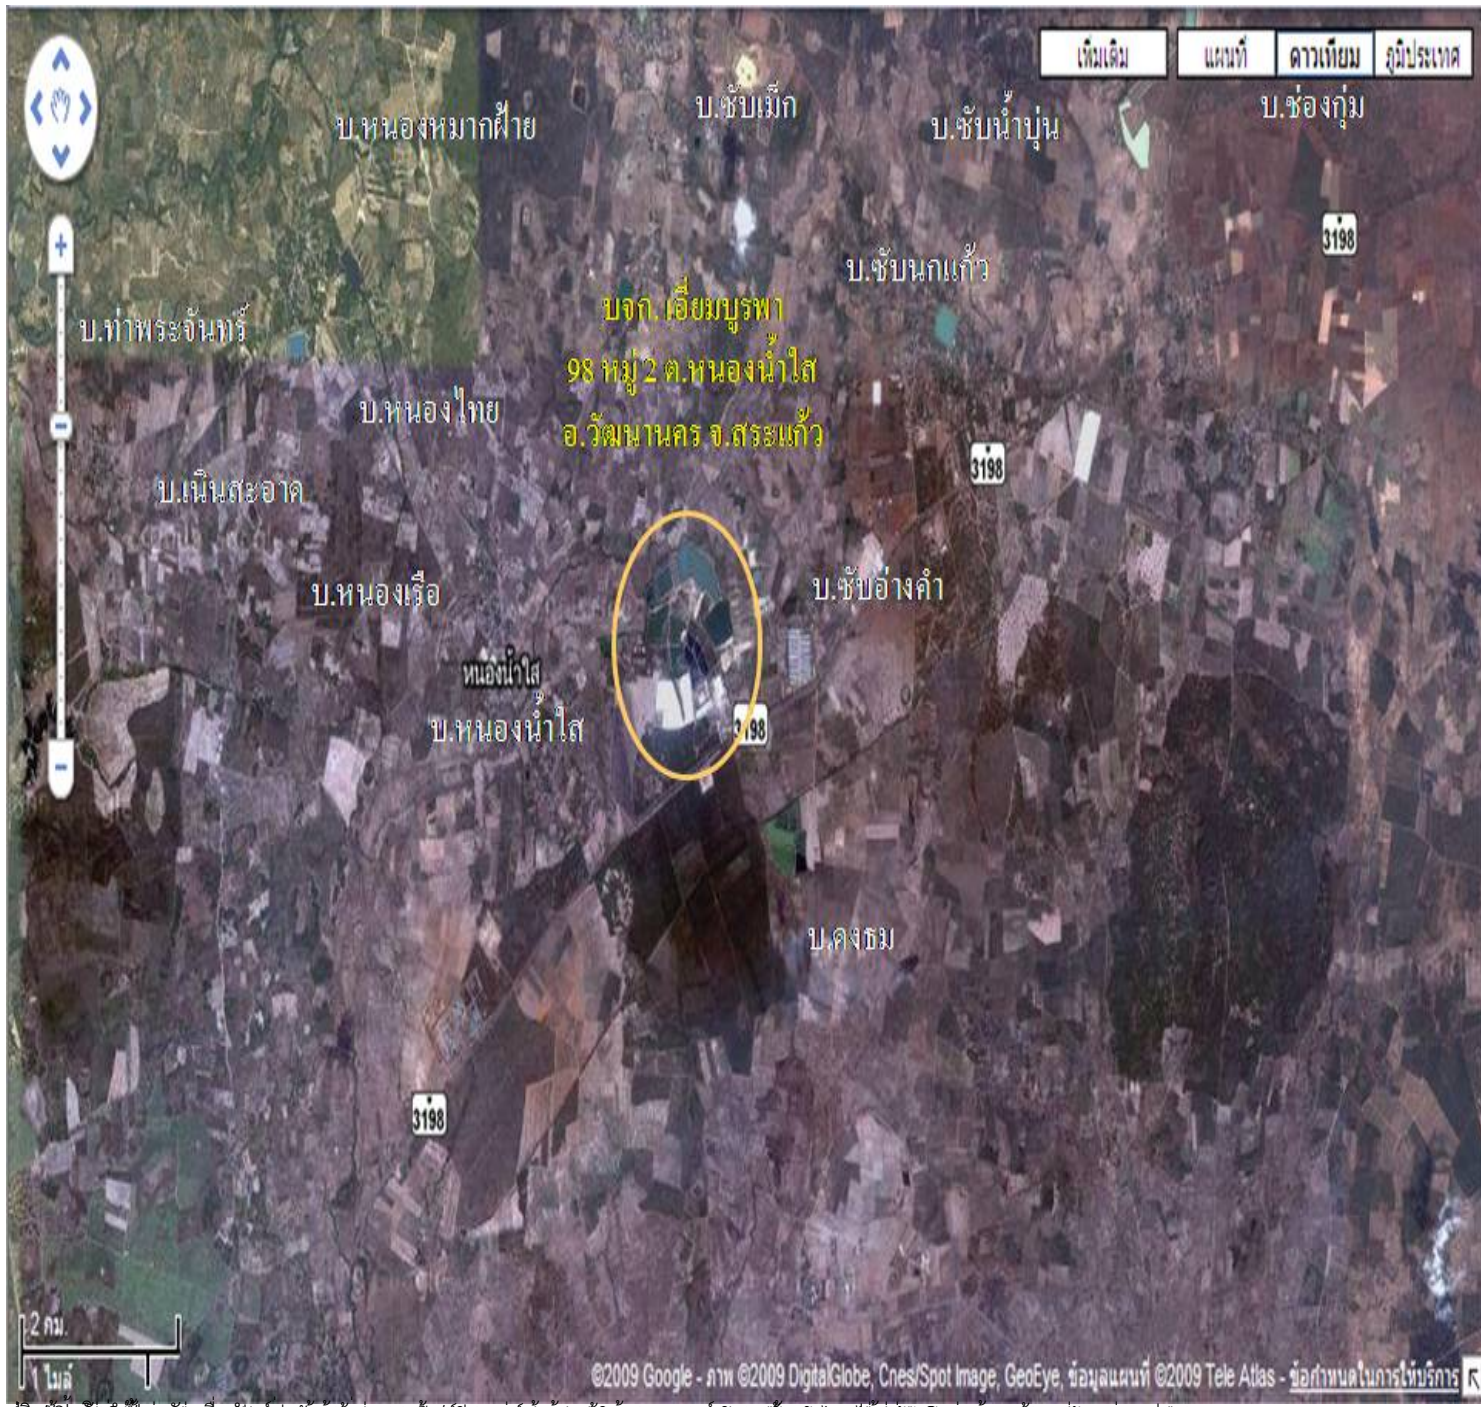

ข้อมูลนี้จัดทำขึ้นโดยระบบคอมพิวเตอร์ของบริษัทฯ ซึ่งอาจมีข้อผิดพลาดได้บ้าง กรุณาตรวจสอบข้อมูลก่อนใช้งาน
ข้อมูลนี้จัดทำขึ้นโดยระบบคอมพิวเตอร์ของบริษัทฯ ซึ่งอาจมีข้อผิดพลาดได้บ้าง กรุณาตรวจสอบข้อมูลก่อนใช้งาน
ข้อมูลนี้จัดทำขึ้นโดยระบบคอมพิวเตอร์ของบริษัทฯ ซึ่งอาจมีข้อผิดพลาดได้บ้าง กรุณาตรวจสอบข้อมูลก่อนใช้งาน